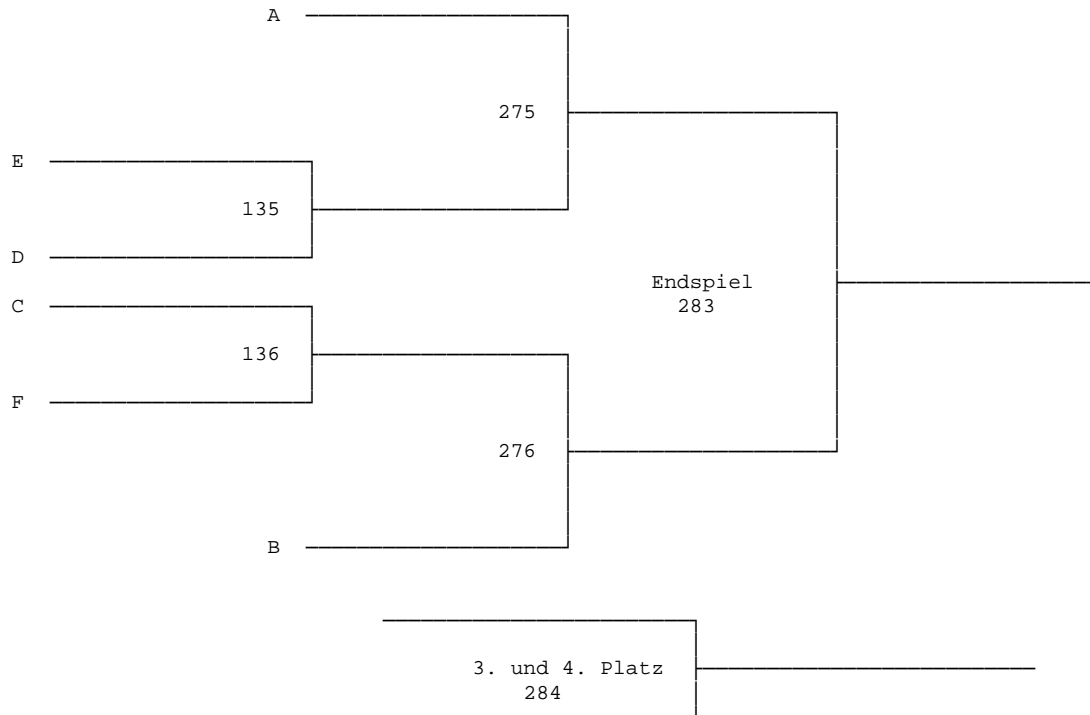

Herren - Einzel B

*** Gruppe F	1	2	3	Pu.	Sa.	Sp.	Pl.
Kramer, David		30	72				
Romer, Jürgen			114				
Kunz, Thomas