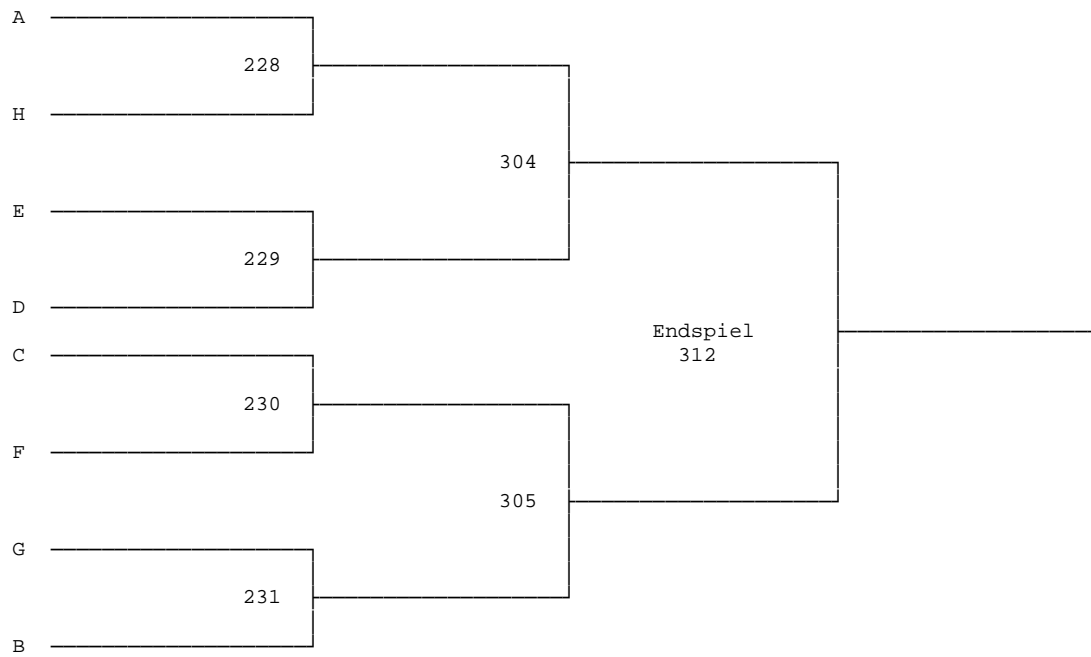

Herren - Doppel A