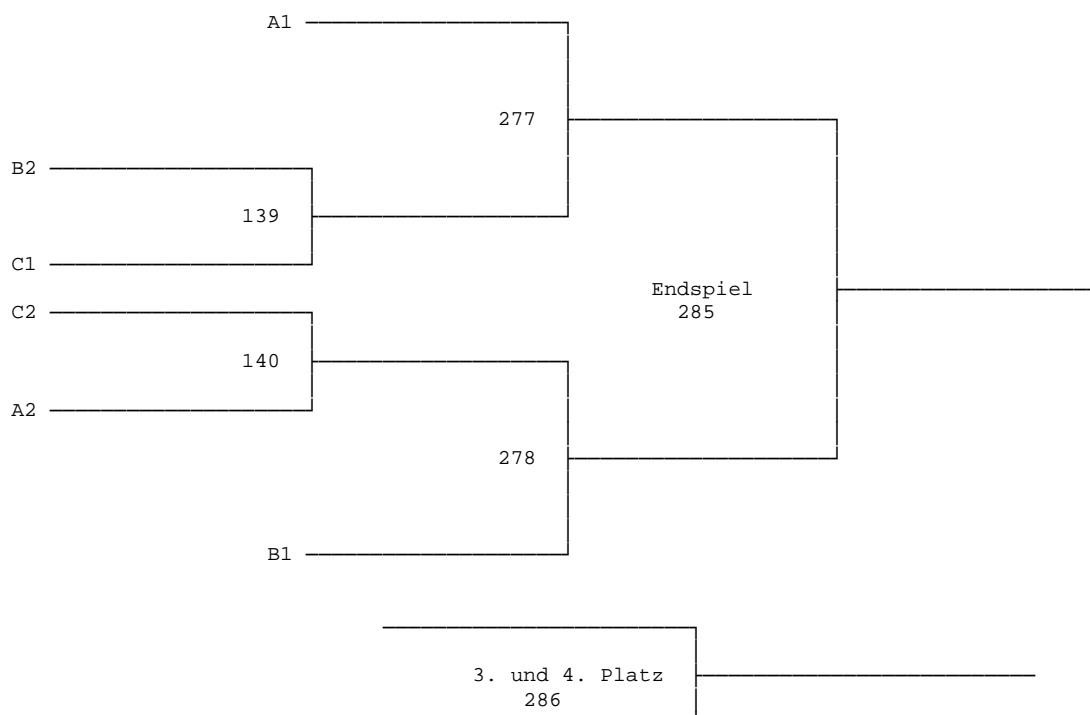

Damen - Einzel B

*** Gruppe A	1	2	3	4	Pu.	Sa.	Sp.	Pl.
Glaser, Katja		39	123	81				
Jäggle, Steffi			82	124				
Hahn, Steffi				40				
Brey, Michaela								

*** Gruppe B	1	2	3	Pu.	Sa.	Sp.	Pl.
Groß, Sabine		41	83				
Bartholdi, Susanne			125				
Do, Boi Nhi							

*** Gruppe C	1	2	3	Pu.	Sa.	Sp.	Pl.
Bless, Iris		42	84				
Brey, Anna-Maria			126				
Zeuner, Sanja