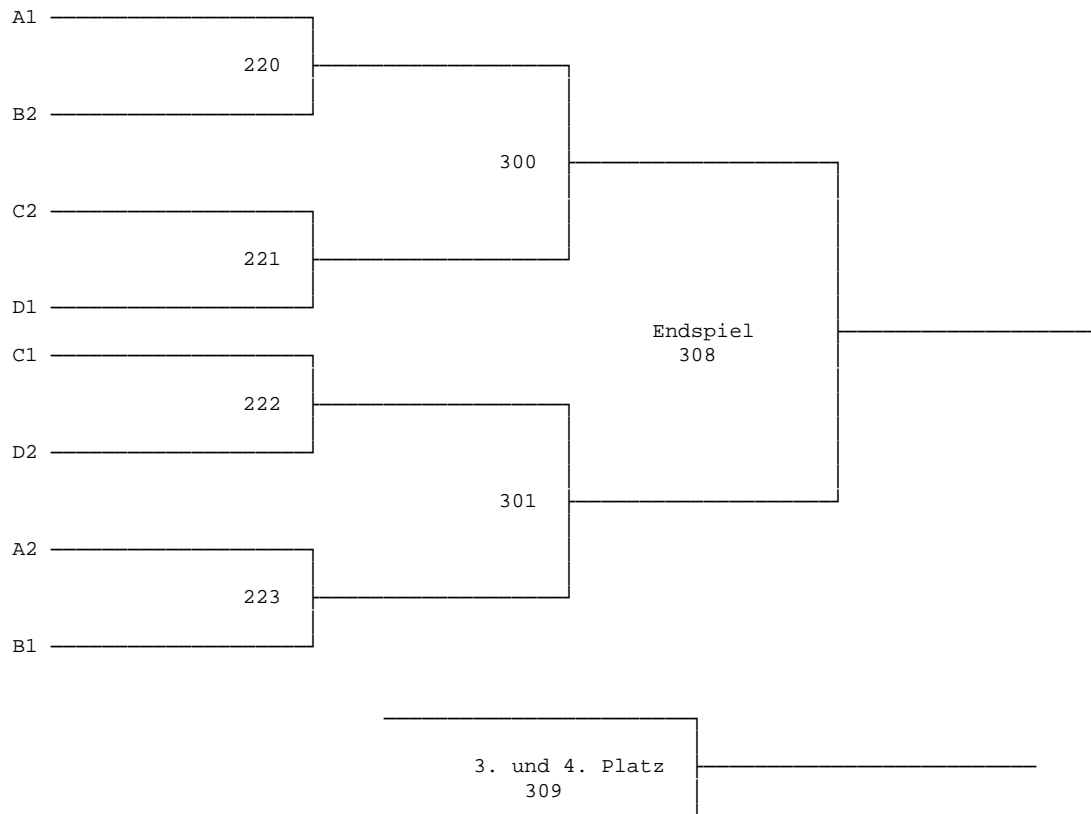

Herren - Doppel B