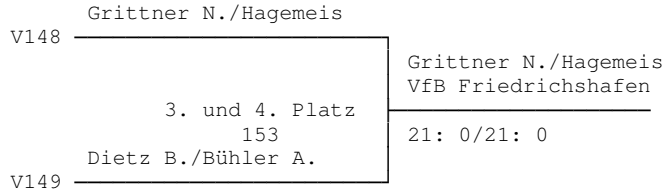

Mixed - Doppel A