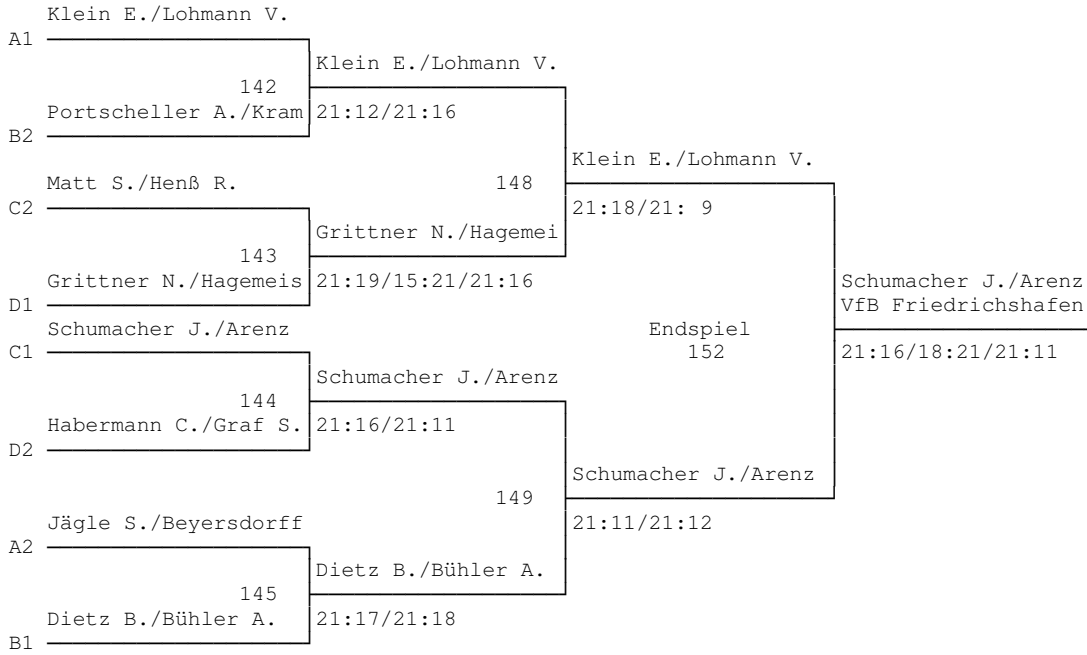

Mixed - Doppel A