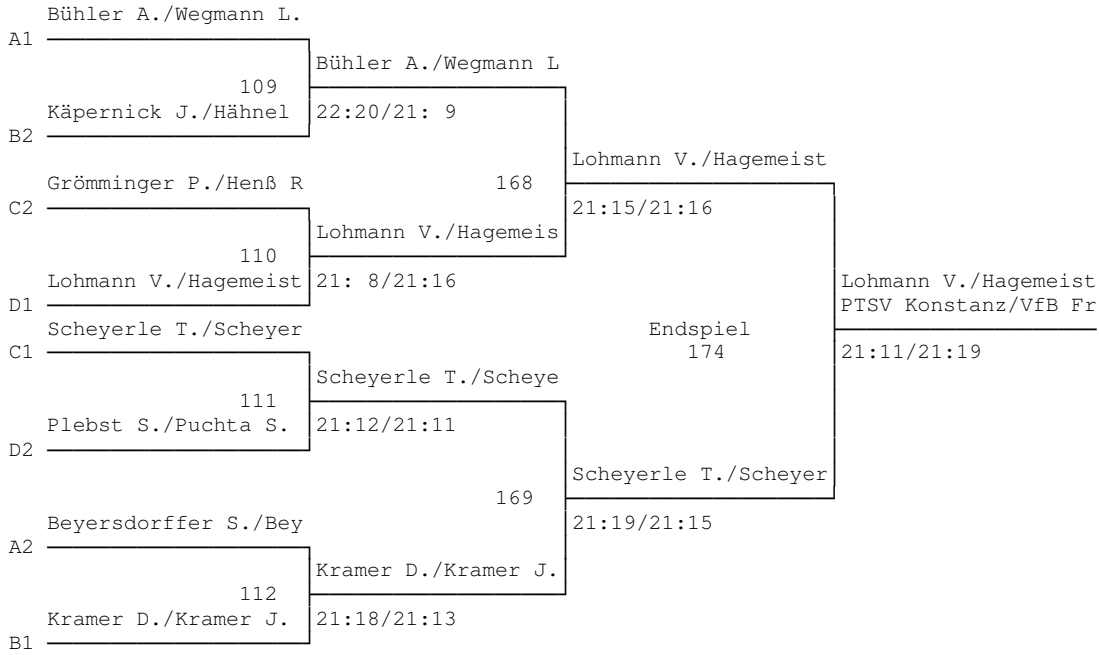

Herren - Doppel A