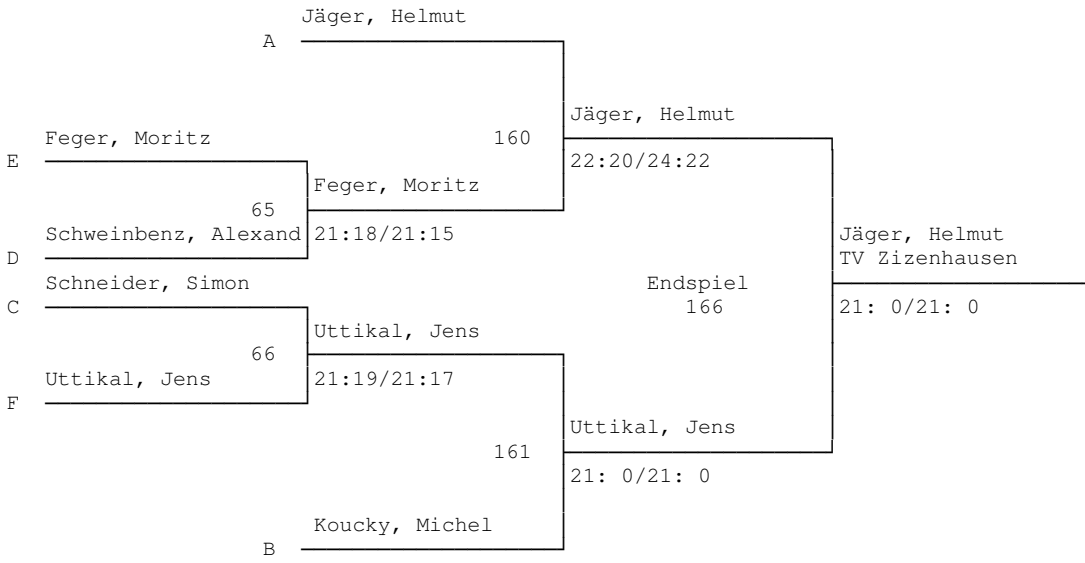

Herren - Einzel B

□