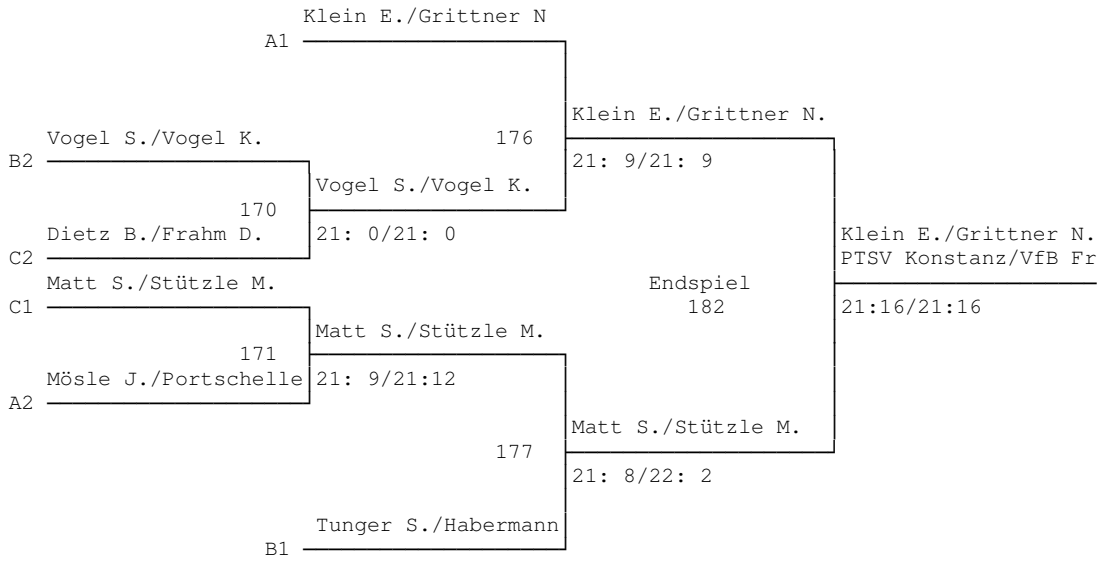

Damen - Doppel A