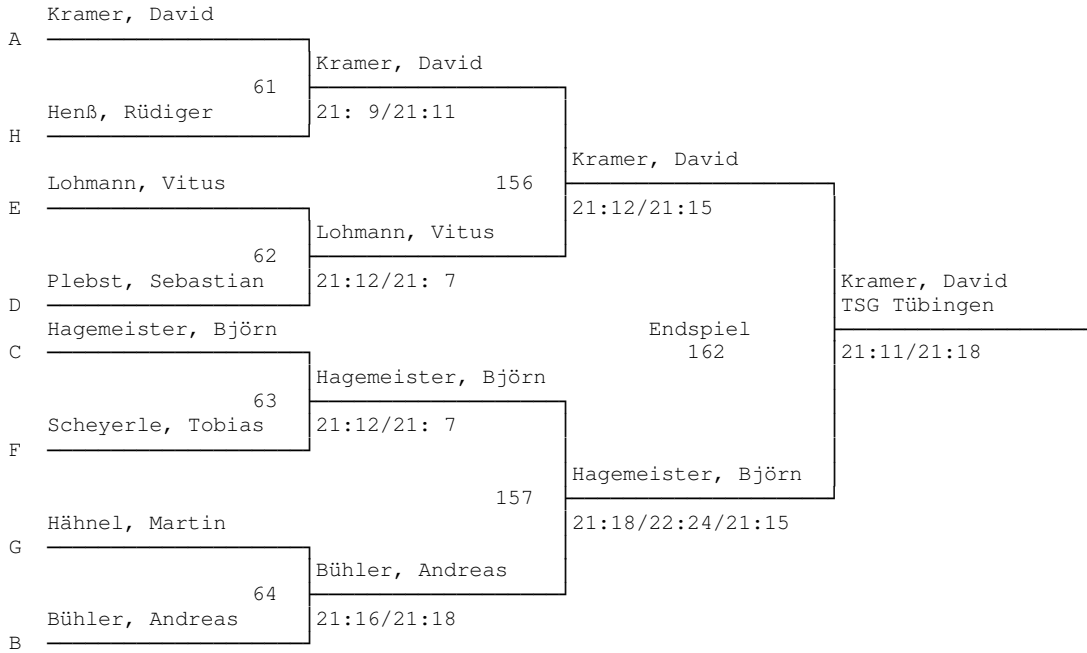

Herren - Einzel A