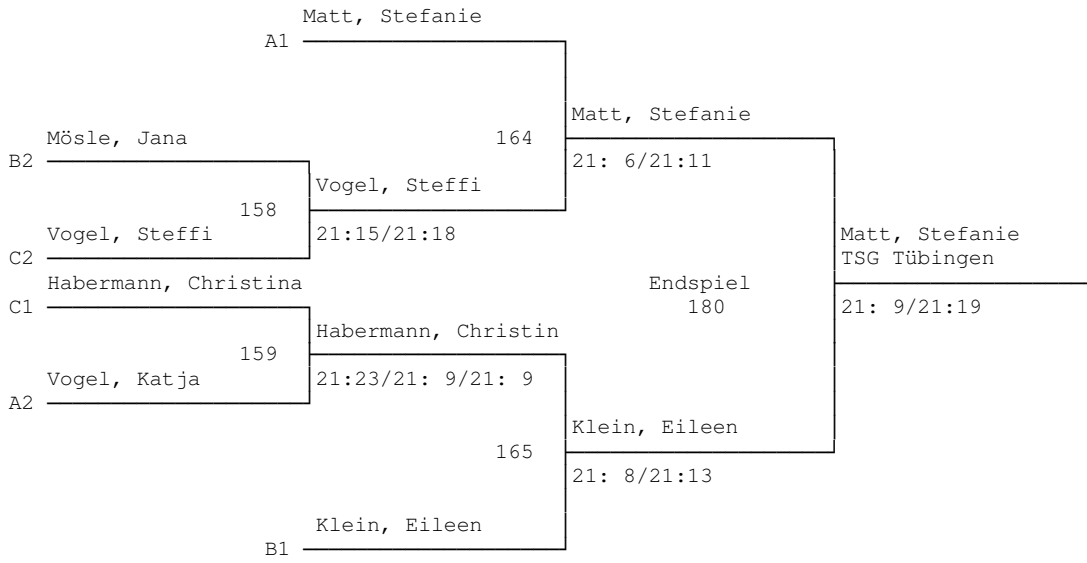

Damen - Einzel A