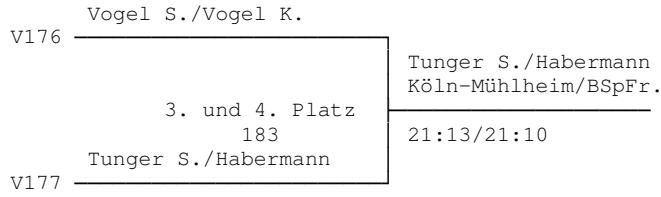

Damen - Doppel A