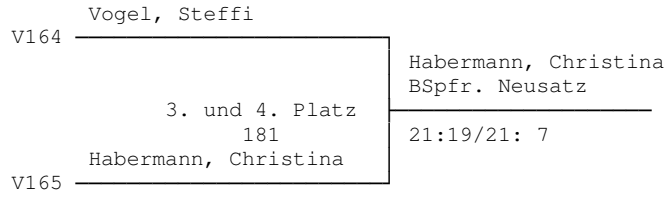

Damen - Einzel A