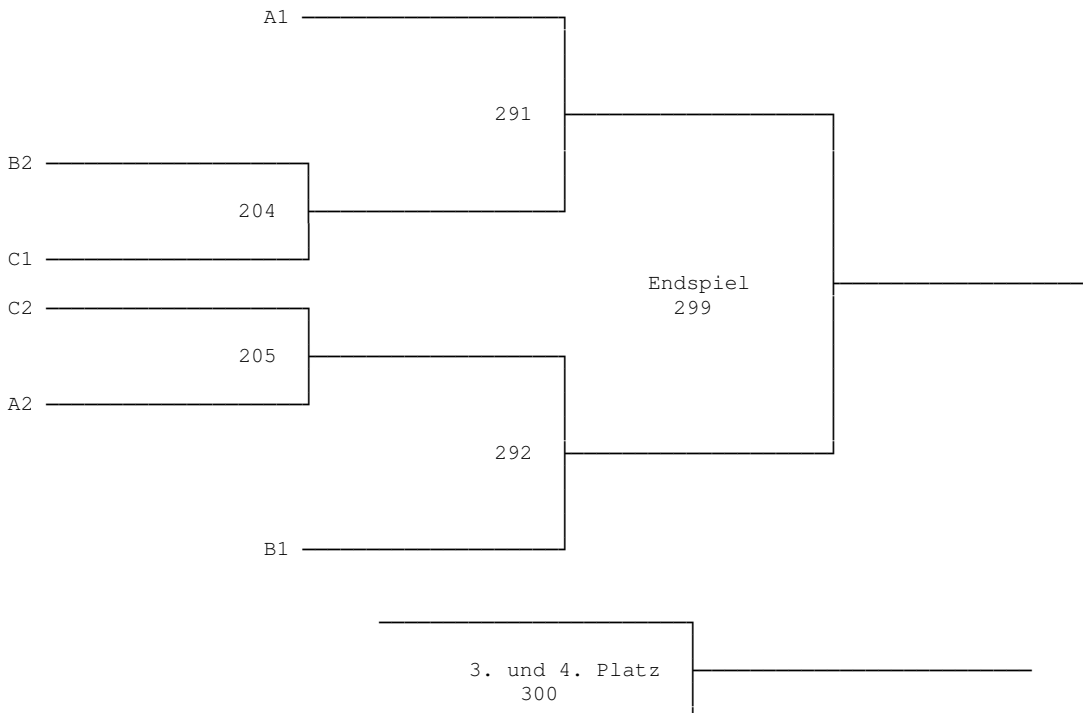

Damen - Doppel A

*** Gruppe A	1	2	3	4	Pu.	Sa.	Sp.	Pl.
Mahenthiralingam E./Lux C.		144	184	164				
Kronenberger N./Brey A.			165	185				
Berg S./Dietz B.				145				
Ziegler R./Ladwig A.								

*** Gruppe B	1	2	3	Pu.	Sa.	Sp.	Pl.
Vogel K./Vogel S.		146	166				
Haupt M./Koall T.			186				
Möhrle S./Raddatz L.							

*** Gruppe C	1	2	3	Pu.	Sa.	Sp.	Pl.
Wich P./Frahm J.		147	167				
Klein M./Klein E.			187				
Schneider S./Blackall N.