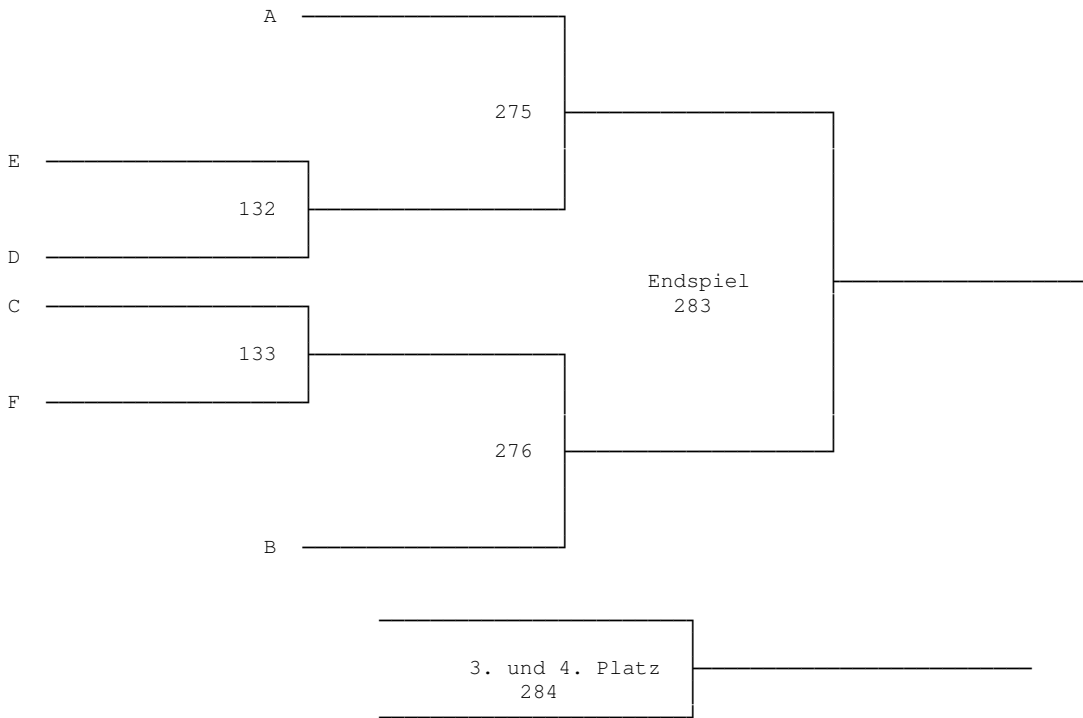

*** Gruppe F	1	2	3	Pu.	Sa.	Sp.	Pl.
Klein, Eileen		35	75				
Mahenthiralingam, Ellen			115				
Kronenberger, Nadine