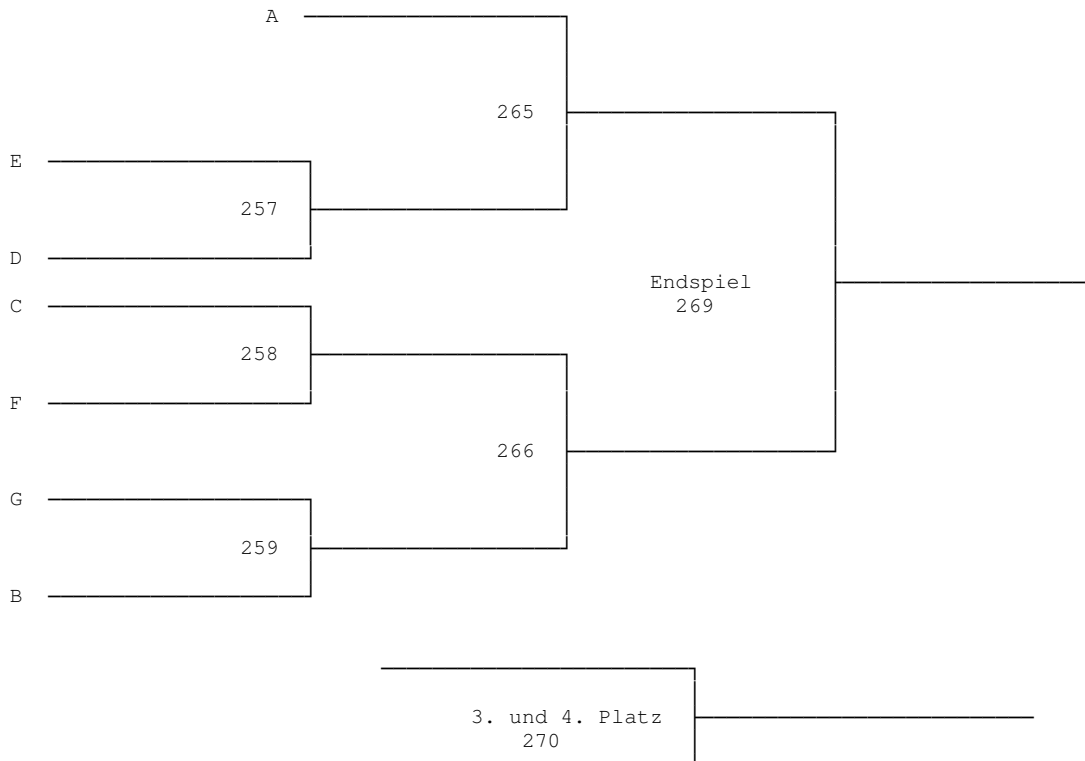

*** Gruppe E	1	2	3	Pu.	Sa.	Sp.	Pl.
Spescha N./Ryser M.		221	235				
Klein M./Henß R.			249				
Sommer P./? .							

*** Gruppe F	1	2	3	Pu.	Sa.	Sp.	Pl.
Berg S./Wegmann L.		222	236				
Vogel S./Hähnel M.			250				
Schneider S./Loch P.							

*** Gruppe G	1	2	3	Pu.	Sa.	Sp.	Pl.
Mahenthiralingam E./Kramer J.		223	237				
Vonmetz E./Vonmetz D.			251				
Möhrle S./Helfert L.