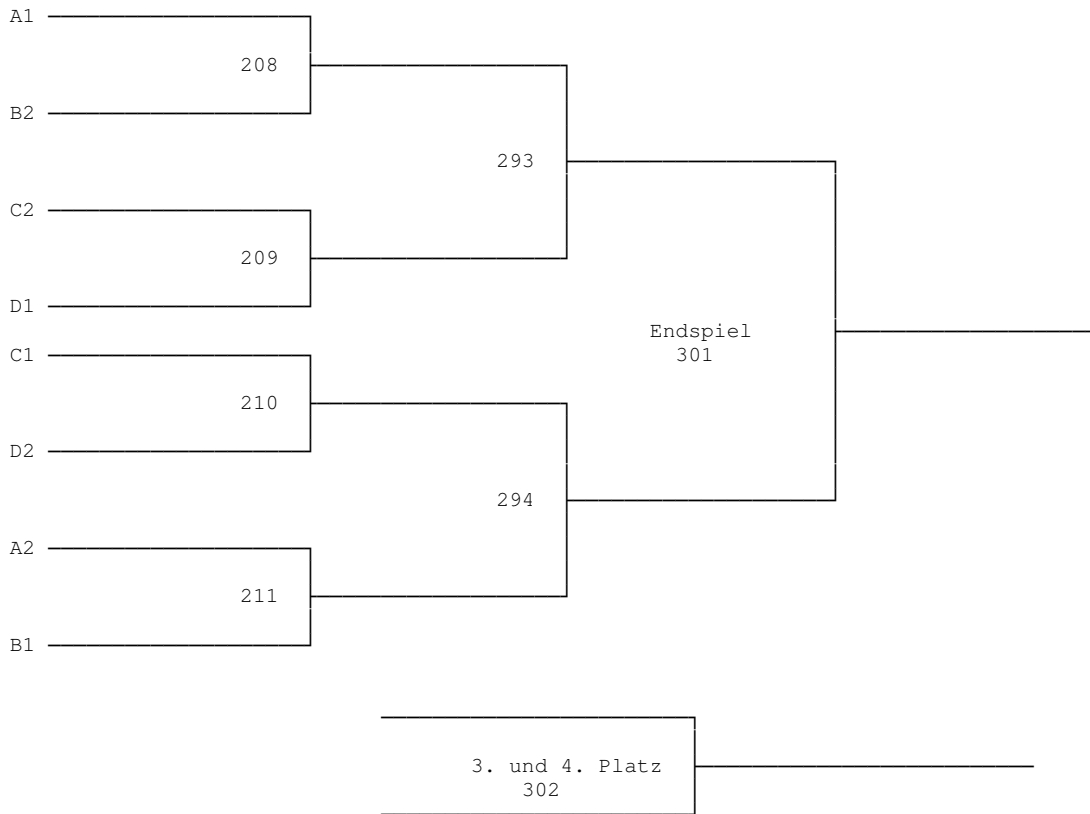

Herren - Doppel B