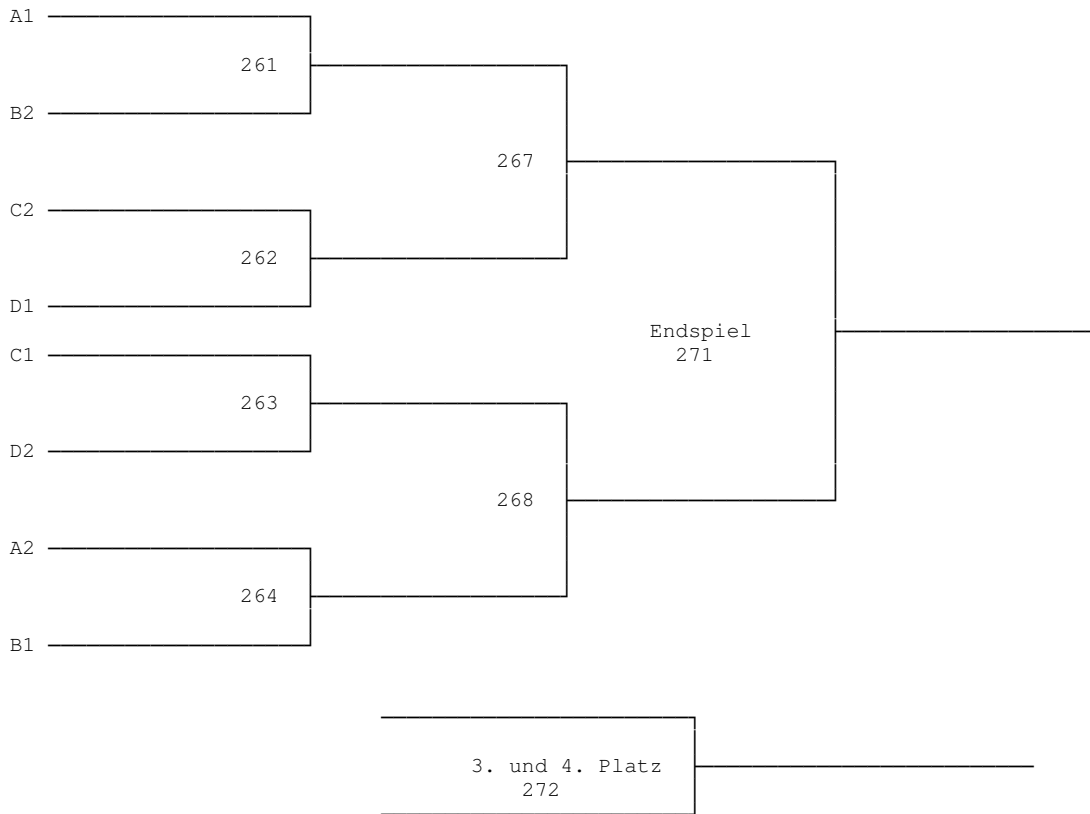

Mixed - Doppel B