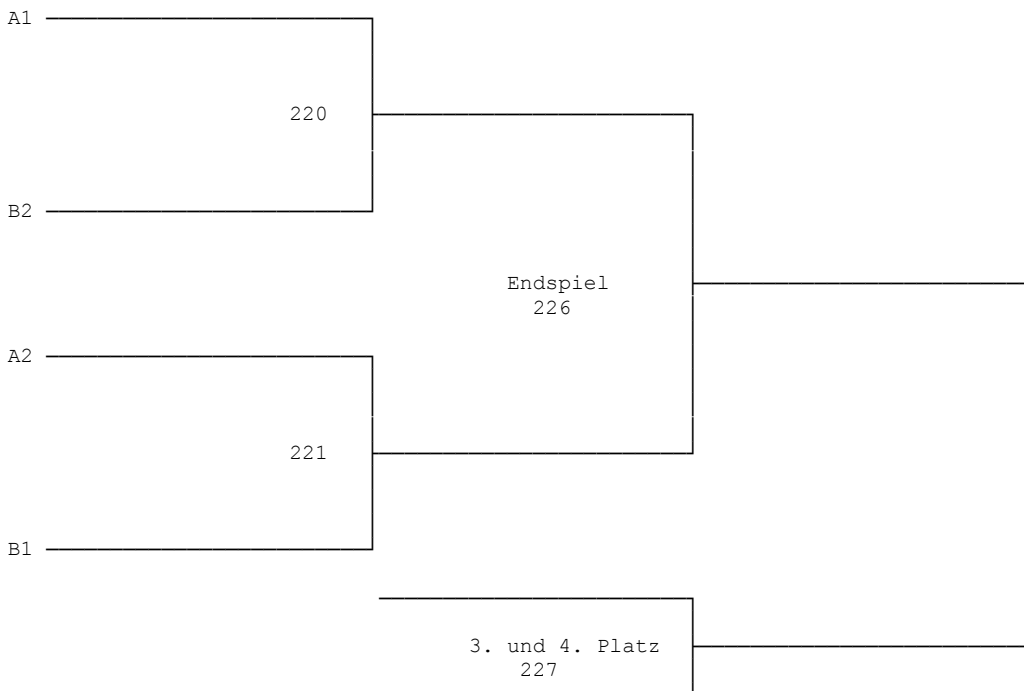

Herren - Doppel B

*** Gruppe A	1	2	3	4	Pu.	Sa.	Sp.	Pl.
Kaiser M./Thieme J.		103	135	119				
Kienzle S./Kienzle D.			120	136				
Drolshagen R./Kaltenbach O.				104				
Walker F./Renz S.								

*** Gruppe B	1	2	3	4	Pu.	Sa.	Sp.	Pl.
Roeder M./Holzäpfel S.		105	137	121				
Walser M./Prinz D.			122	138				
Weißer M./Bold N.				106				
Müller T./? .