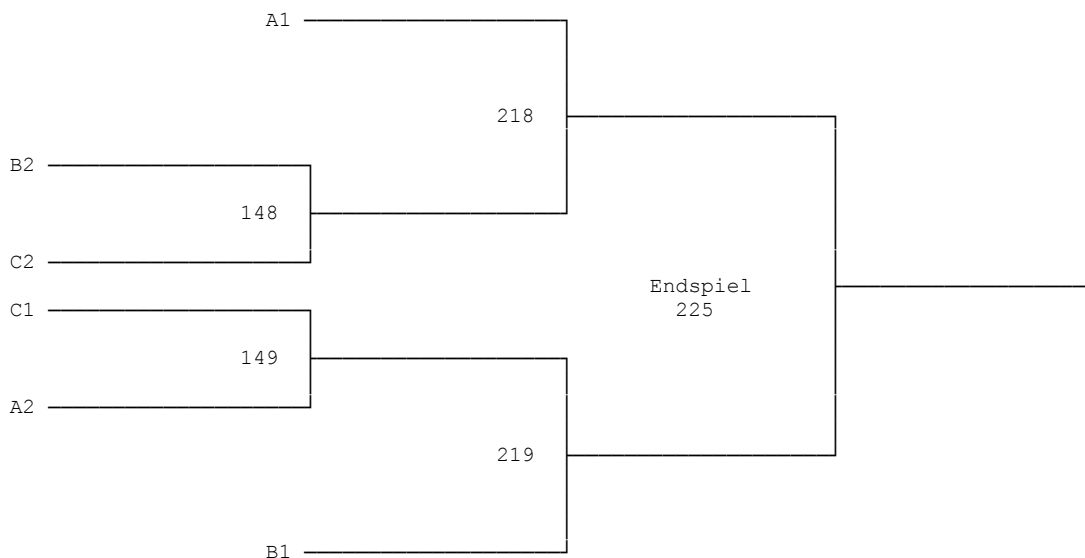

*** Gruppe A	1	2	3	Pu.	Sa.	Sp.	Pl.
Ladwig A./Dubinovic A.		100	116				
Nurdin A./Nuranissa L.			132				
Tinkova R./? .							

*** Gruppe B	1	2	3	Pu.	Sa.	Sp.	Pl.
Raddatz L./Möhrle S.		101	117				
Kronenberger N./Späth A.			133				
Reinelt S./Singer F.							

*** Gruppe C	1	2	3	Pu.	Sa.	Sp.	Pl.
Vogel K./Züfle L.		102	118				
Portscheller A./Schäfer T.			134				
Herm F./Veres I.