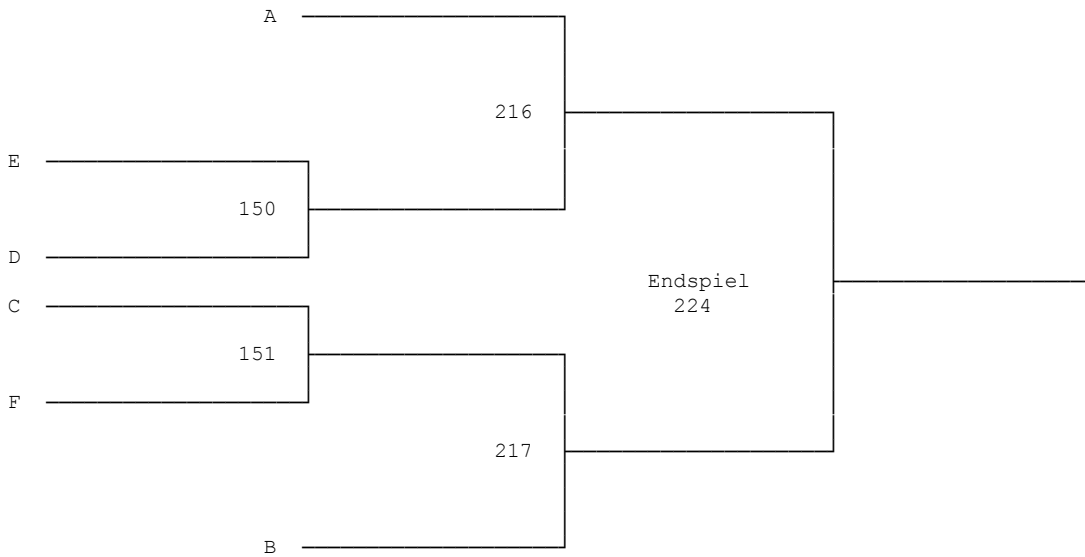

Herren - Doppel A

*** Gruppe F	1	2	3	Pu.	Sa.	Sp.	Pl.
Göricke D./Hähnel M.		115	131				
Gloor L./Ubieto L.			147				
Hidayat D./Poppendieck W.